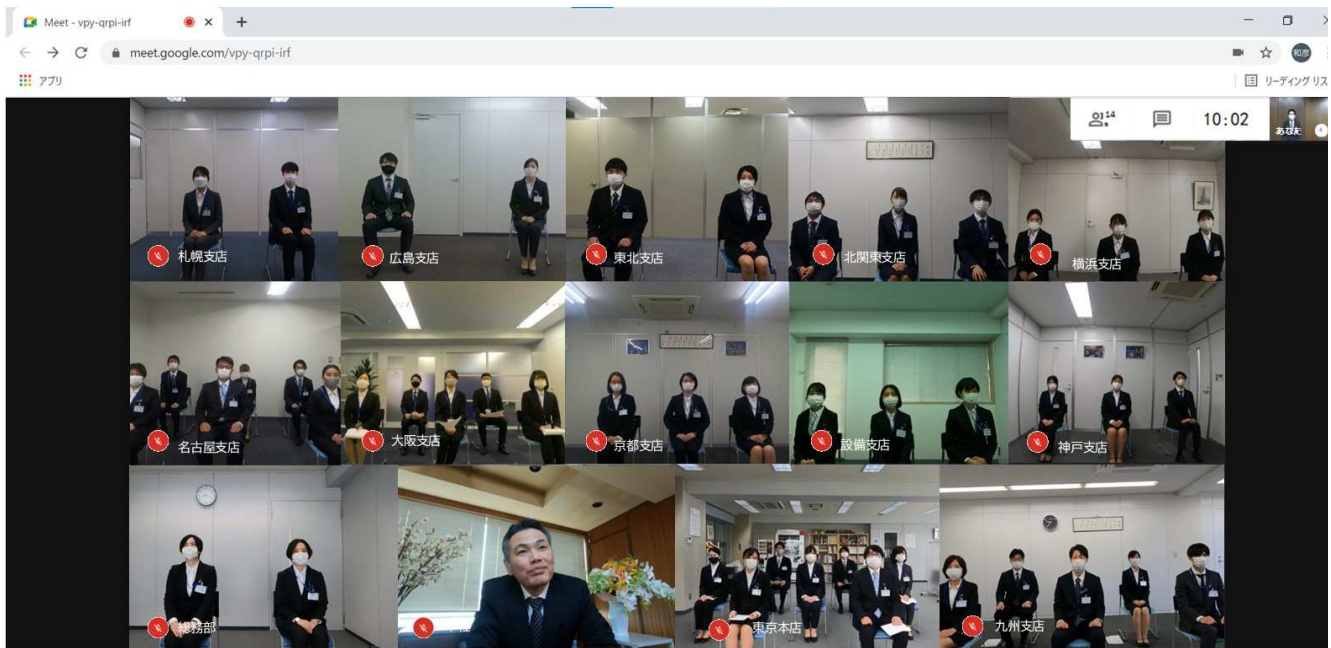

令和3年度 株式会社 池下設計 入社式

新型コロナウイルス感染症対策ため、
13事業所と本社をオンラインで結び、執り行いました。

ミーティングの詳細 >

画面を共有

ミーティングの詳細 >

画面を共有